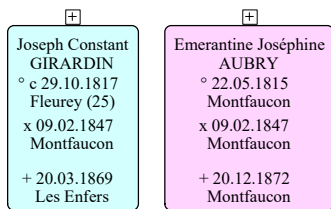

# Descendance Victorine Eugénie GIRARDIN (A) et Etienne Victor QUELOZ

Descendance Victorine Eugénie GIRARDIN (A)  
 et Etienne Victor QUELOZ

Descendance Adèle Emilie GIRARDIN (B)  
 et Joseph Eugène AUBRY  
 2 générations

Descendance Adèle Emilie GIRARDIN (B)  
 et Joseph Eugène AUBRY  
 2 générations

Descendance Joseph Edouard GIRARDIN (C)  
 et Marie Julie JARDIN

Descendance Joseph Edouard GIRARDIN (C)  
et Marie Julie JARDIN

# Descendance Jean Justin GIRARDIN (D) et Victoire AUBRY

Descendance Jules Auguste GIRARDIN (E)  
 et Elise Caroline MATHEZ  
 et Mathilde Ida TISSOT-DAGUETTE

Descendance Jules Auguste GIRARDIN (E)  
 et Elise Caroline MATHEZ  
 et Mathilde Ida TISSOT-DAGUETTE