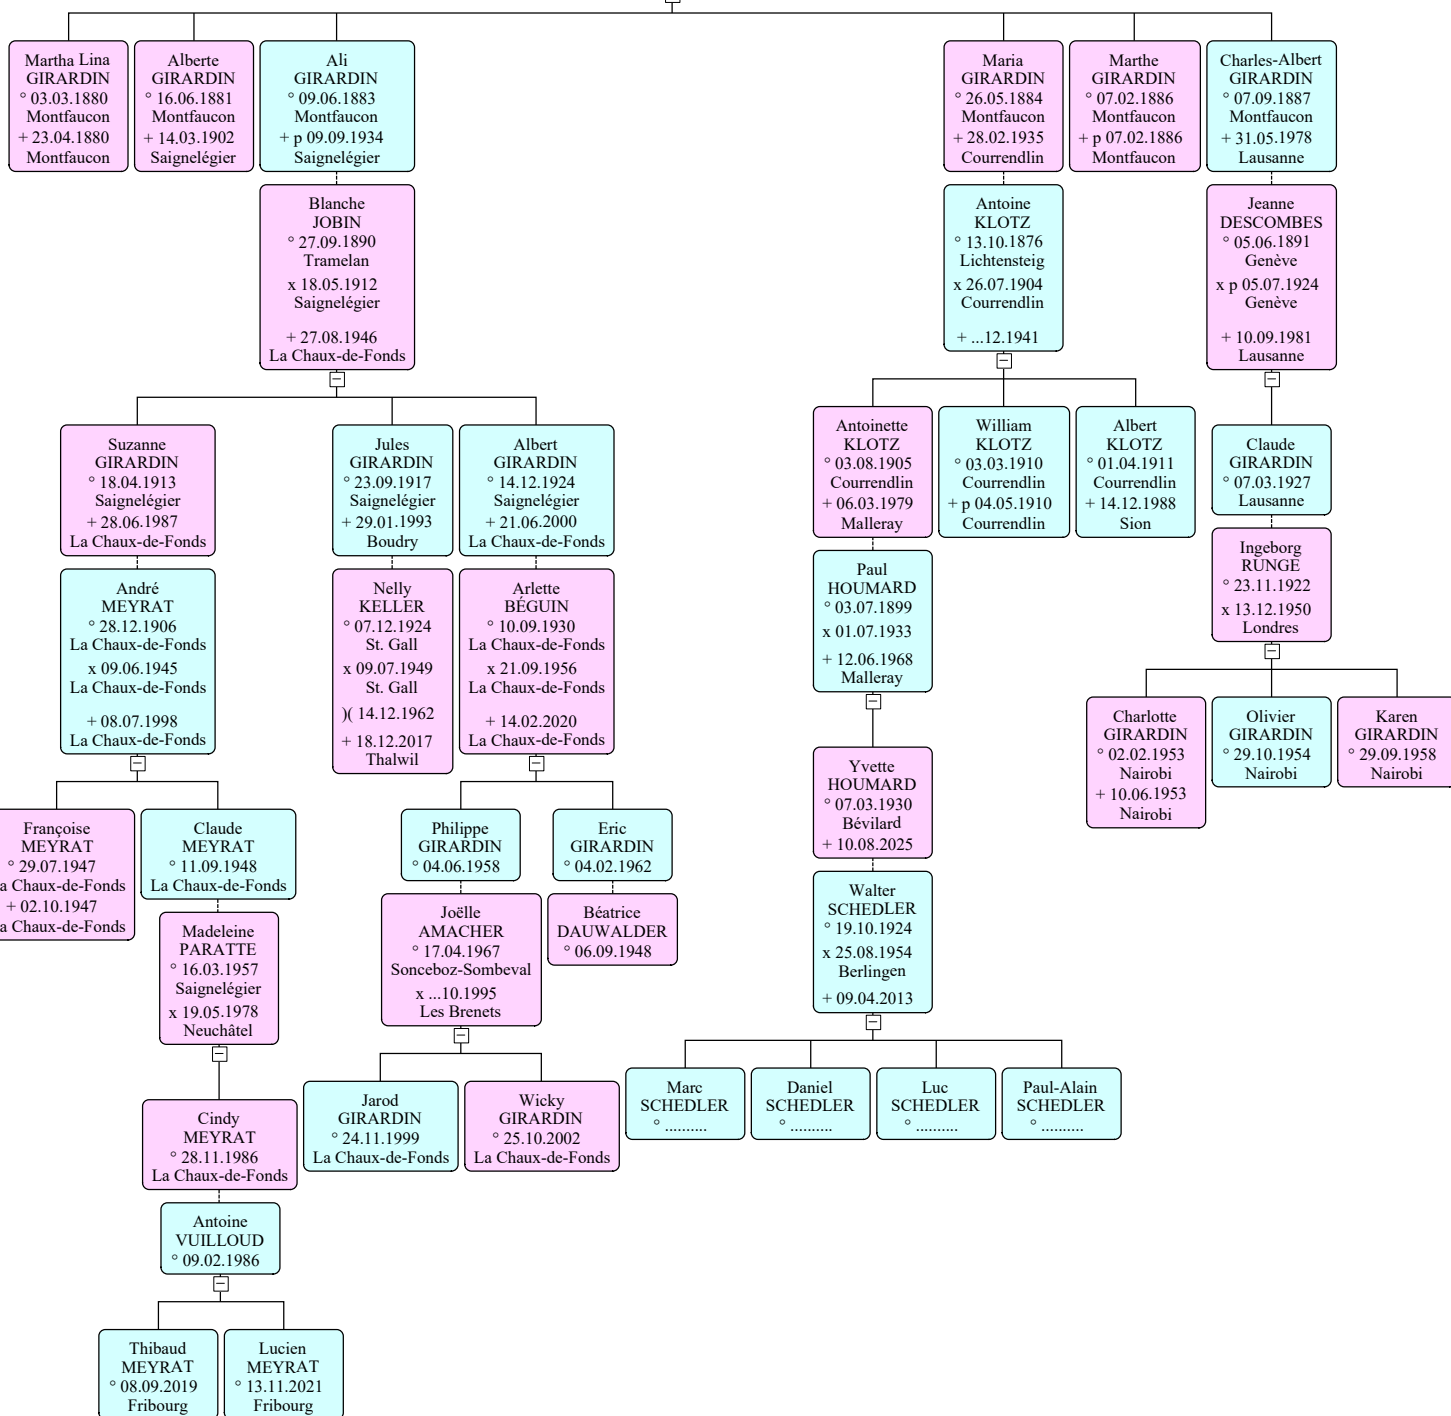

# Ascendance et descendance de Joseph Constant GIRARDIN

1er mariage en 1842 avec Joséphine Marie PAUPE,  
1 fille mais pas de descendance.

2ème mariage en 1847 avec Emerantine Joséphine AUBRY,  
2 filles et 5 garçons, dont Eugène Jules GIRARDIN.

# Descendance Victorine Eugénie GIRARDIN (A) et Etienne Victor QUELOZ

Descendance Victorine Eugénie GIRARDIN (A)  
 et Etienne Victor QUELOZ

Descendance Adèle Emilie GIRARDIN (B)  
 et Joseph Eugène AUBRY  
 2 générations

Descendance Adèle Emilie GIRARDIN (B)  
 et Joseph Eugène AUBRY  
 2 générations

Descendance Joseph Edouard GIRARDIN (C)  
 et Marie Julie JARDIN

Descendance Joseph Edouard GIRARDIN (C)  
et Marie Julie JARDIN

# Descendance Jean Justin GIRARDIN (D) et Victoire AUBRY

Descendance Jules Auguste GIRARDIN (E)  
 et Elise Caroline MATHEZ  
 et Mathilde Ida TISSOT-DAGUETTE

Descendance Jules Auguste GIRARDIN (E)  
 et Elise Caroline MATHEZ  
 et Mathilde Ida TISSOT-DAGUETTE