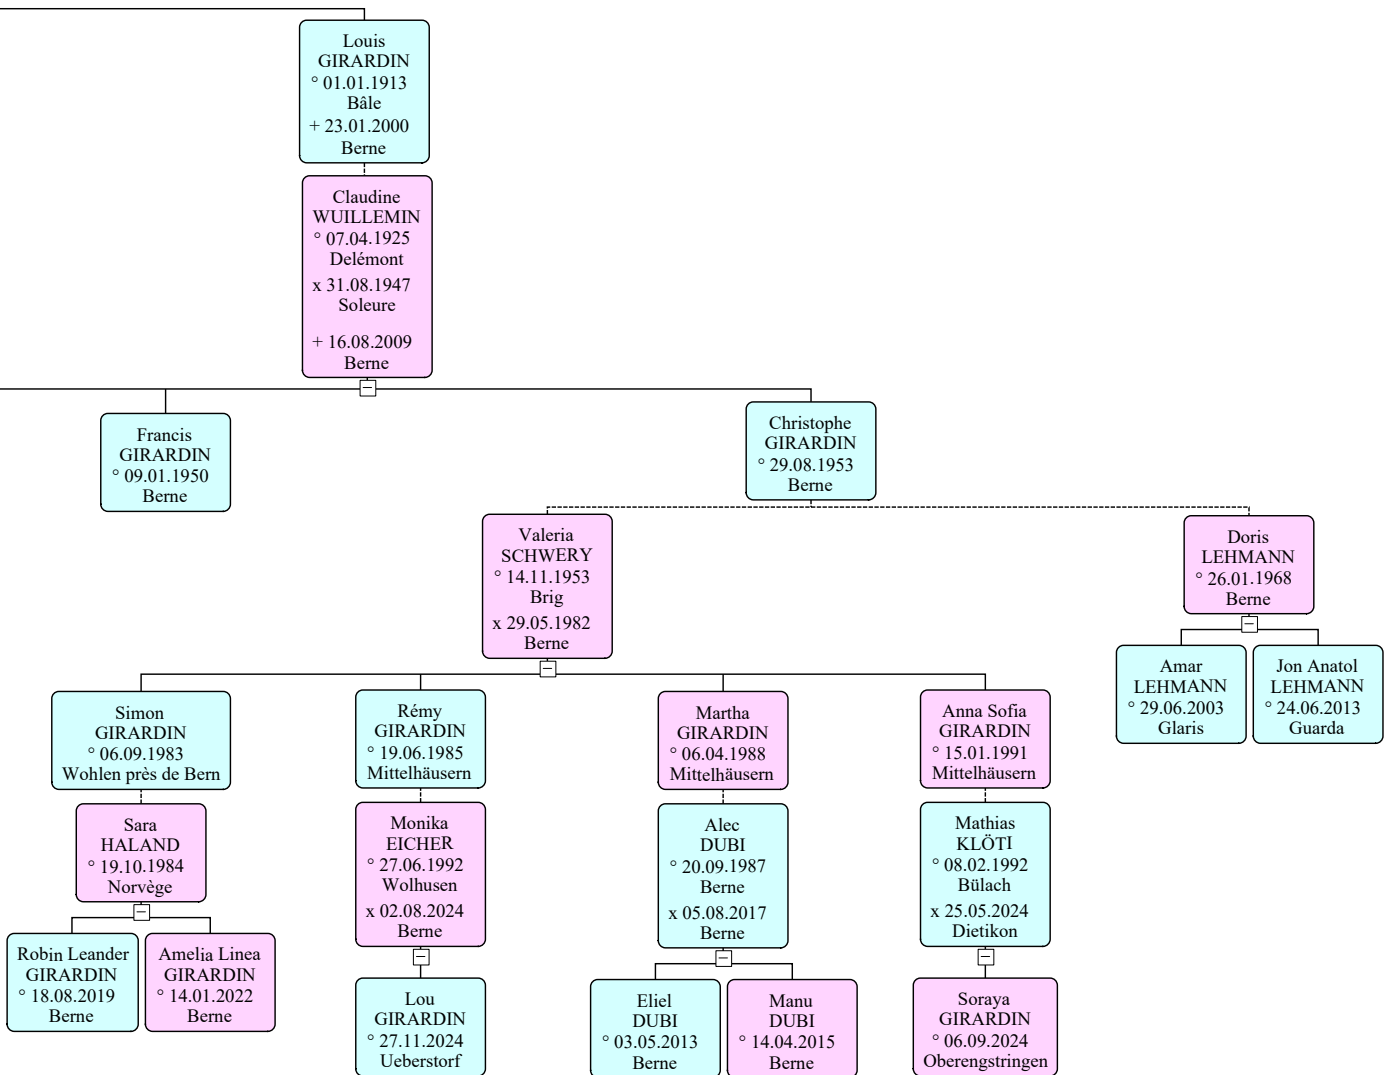

# Ascendance et descendance de Joseph Constant GIRARDIN

1er mariage en 1842 avec Joséphine Marie PAUPE,  
1 fille mais pas de descendance.

2ème mariage en 1847 avec Emerantine Joséphine AUBRY,  
2 filles et 5 garçons, dont Eugène Jules GIRARDIN.

**A**

**B**

**Descendance dossier séparé**

**C**

**D**

**E**

# Descendance Victorine Eugénie GIRARDIN (A) et Etienne Victor QUELOZ

Descendance Victorine Eugénie GIRARDIN (A)  
 et Etienne Victor QUELOZ

Descendance Adèle Emilie GIRARDIN (B)  
 et Joseph Eugène AUBRY  
 2 générations

Descendance Adèle Emilie GIRARDIN (B)  
 et Joseph Eugène AUBRY  
 2 générations

Descendance Joseph Edouard GIRARDIN (C)  
 et Marie Julie JARDIN

Descendance Joseph Edouard GIRARDIN (C)  
et Marie Julie JARDIN