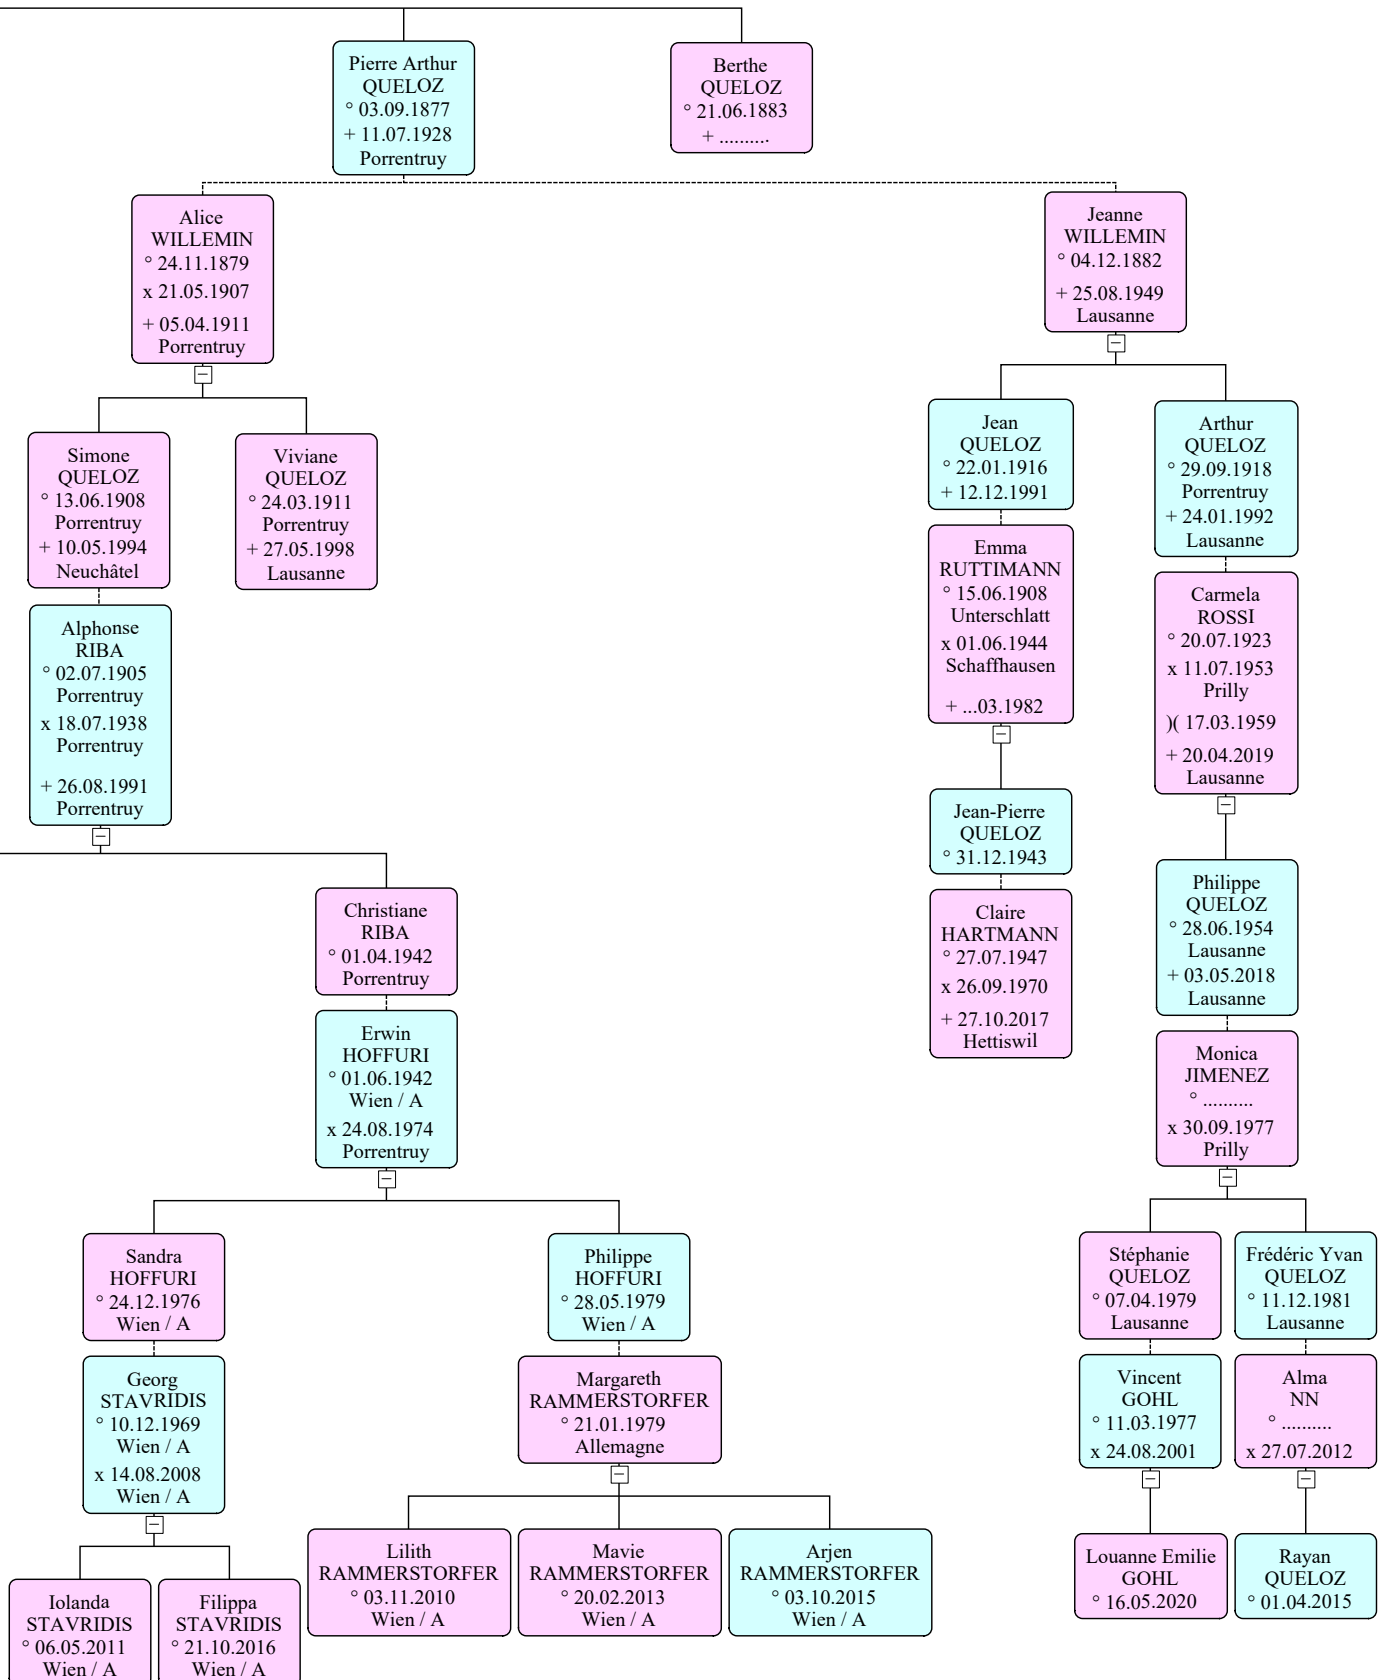

Ascendance et descendance de François Joseph GIRARDIN  
 et Anne Dorothée Delavelle  
 3 filles et 3 garçons dont Joseph "Constant" GIRARDIN

# Ascendance et descendance de Joseph Constant GIRARDIN

1er mariage en 1842 avec Joséphine Marie PAUPE,  
1 fille mais pas de descendance.

2ème mariage en 1847 avec Emerantine Joséphine AUBRY,  
2 filles et 5 garçons, dont Eugène Jules GIRARDIN.

**A**

**B**

**Descendance dossier séparé**

**C**

**D**

**E**

# Descendance Victorine Eugénie GIRARDIN (A) et Etienne Victor QUELOZ

Descendance Victorine Eugénie GIRARDIN (A)  
 et Etienne Victor QUELOZ

Descendance Adèle Emilie GIRARDIN (B)  
 et Joseph Eugène AUBRY  
 2 générations