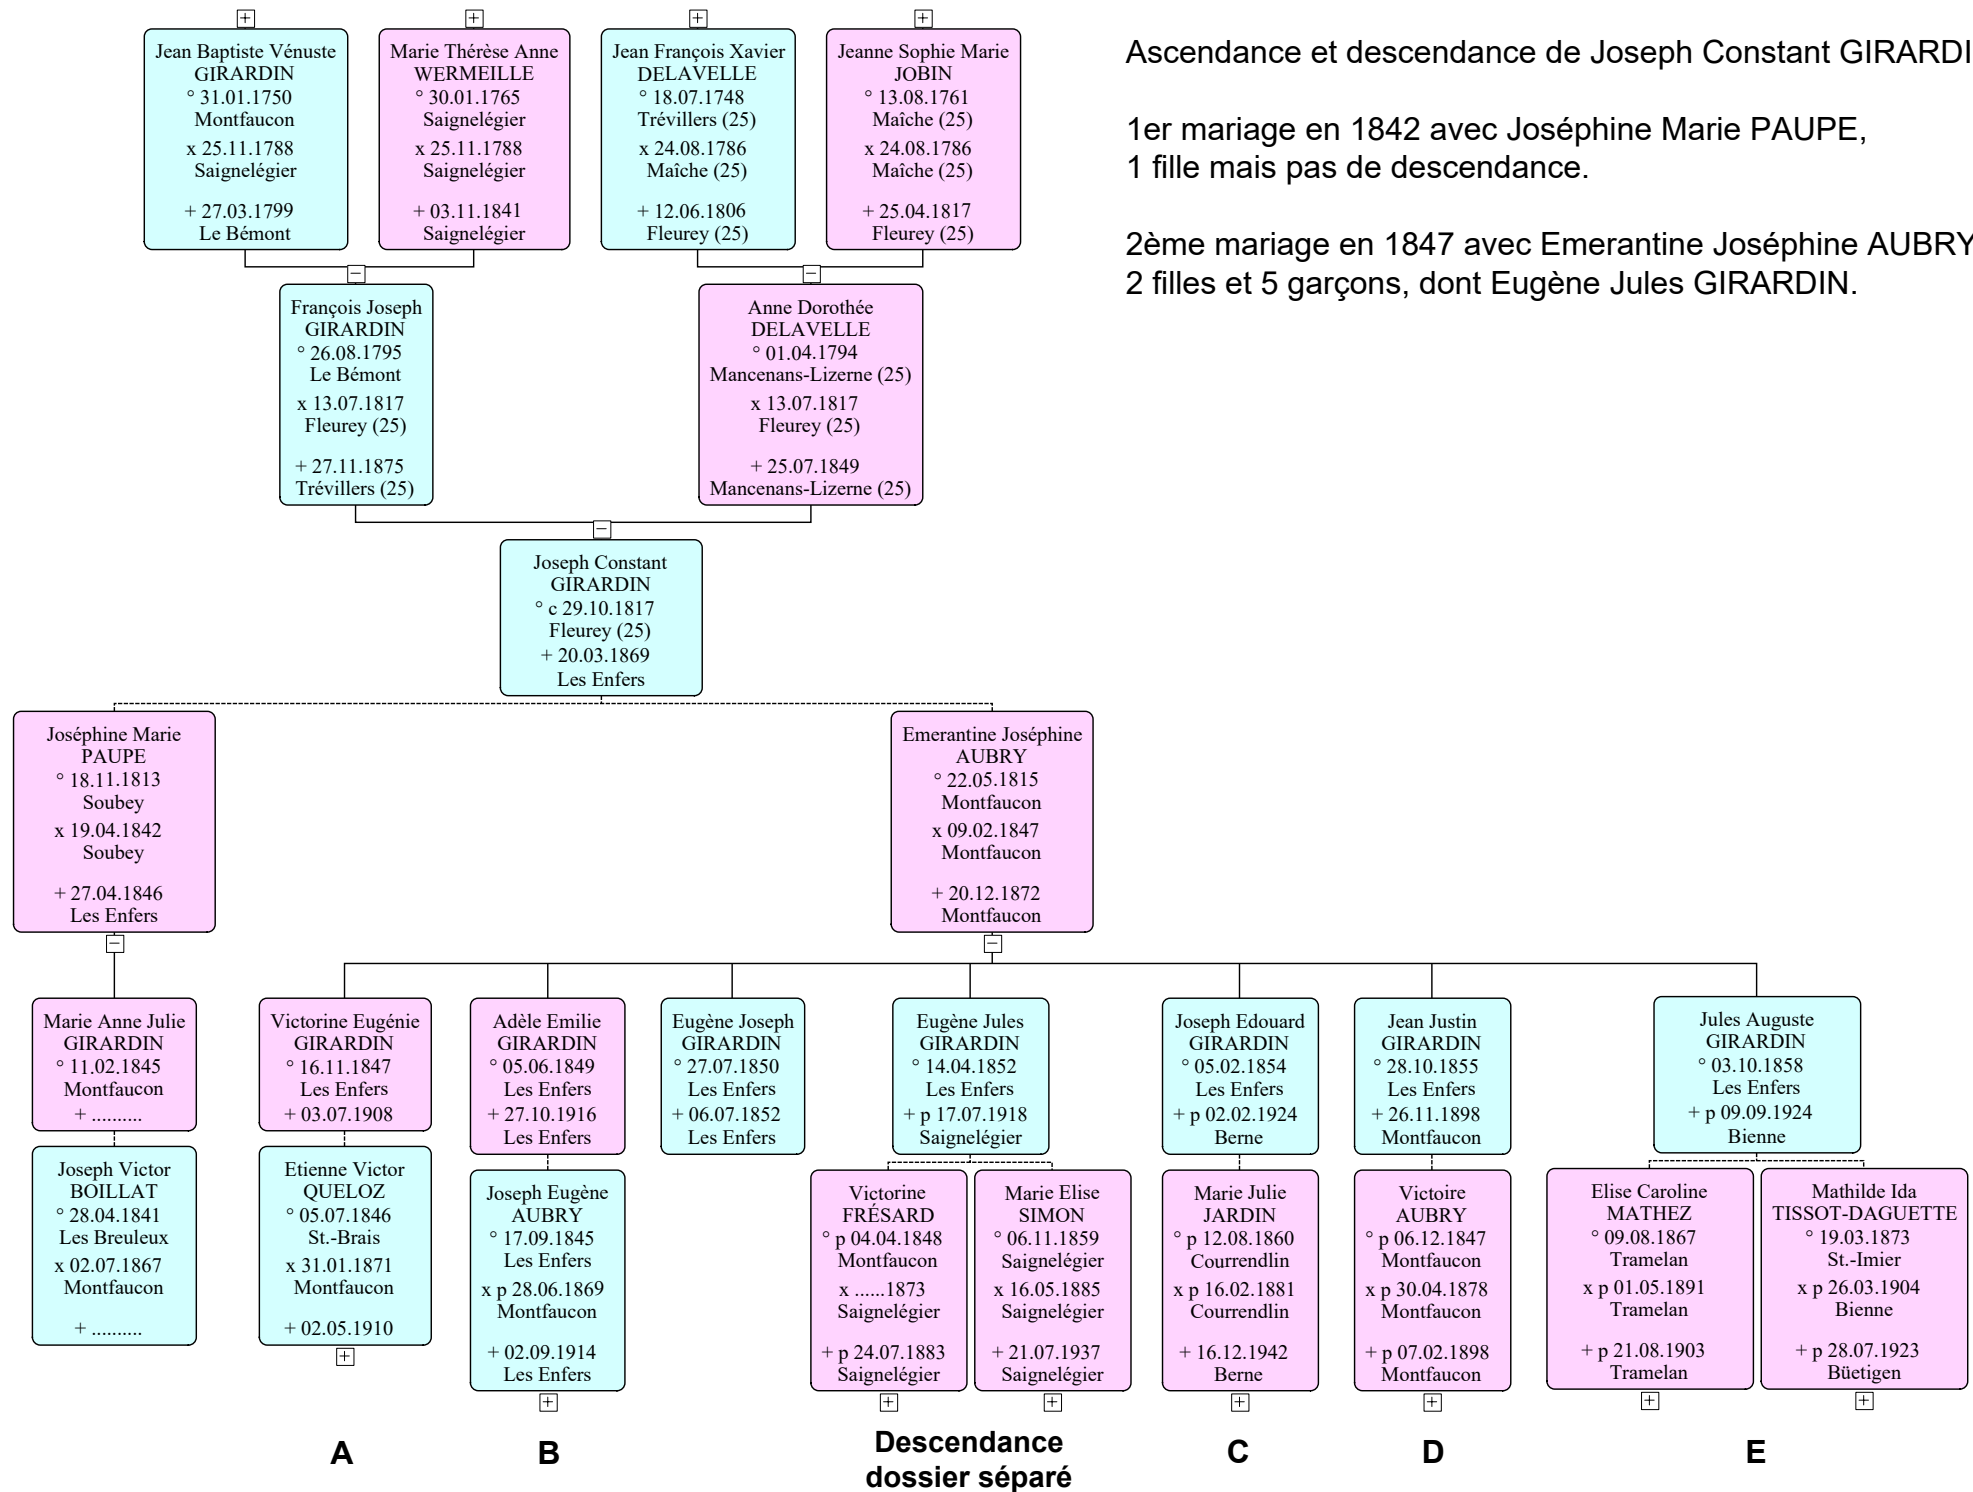

Ascendance et descendance de François Joseph GIRARDIN  
 et Anne Dorothée Delavelle  
 3 filles et 3 garçons dont Joseph "Constant" GIRARDIN

# Ascendance et descendance de Joseph Constant GIRARDIN

1er mariage en 1842 avec Joséphine Marie PAUPE,  
1 fille mais pas de descendance.

2ème mariage en 1847 avec Emerantine Joséphine AUBRY,  
2 filles et 5 garçons, dont Eugène Jules GIRARDIN.

**A**

**B**

**Descendance dossier séparé**

**C**

**D**

**E**

# Descendance Victorine Eugénie GIRARDIN (A) et Etienne Victor QUELOZ

Descendance Victorine Eugénie GIRARDIN (A)  
 et Etienne Victor QUELOZ

Descendance Adèle Emilie GIRARDIN (B)  
 et Joseph Eugène AUBRY  
 2 générations