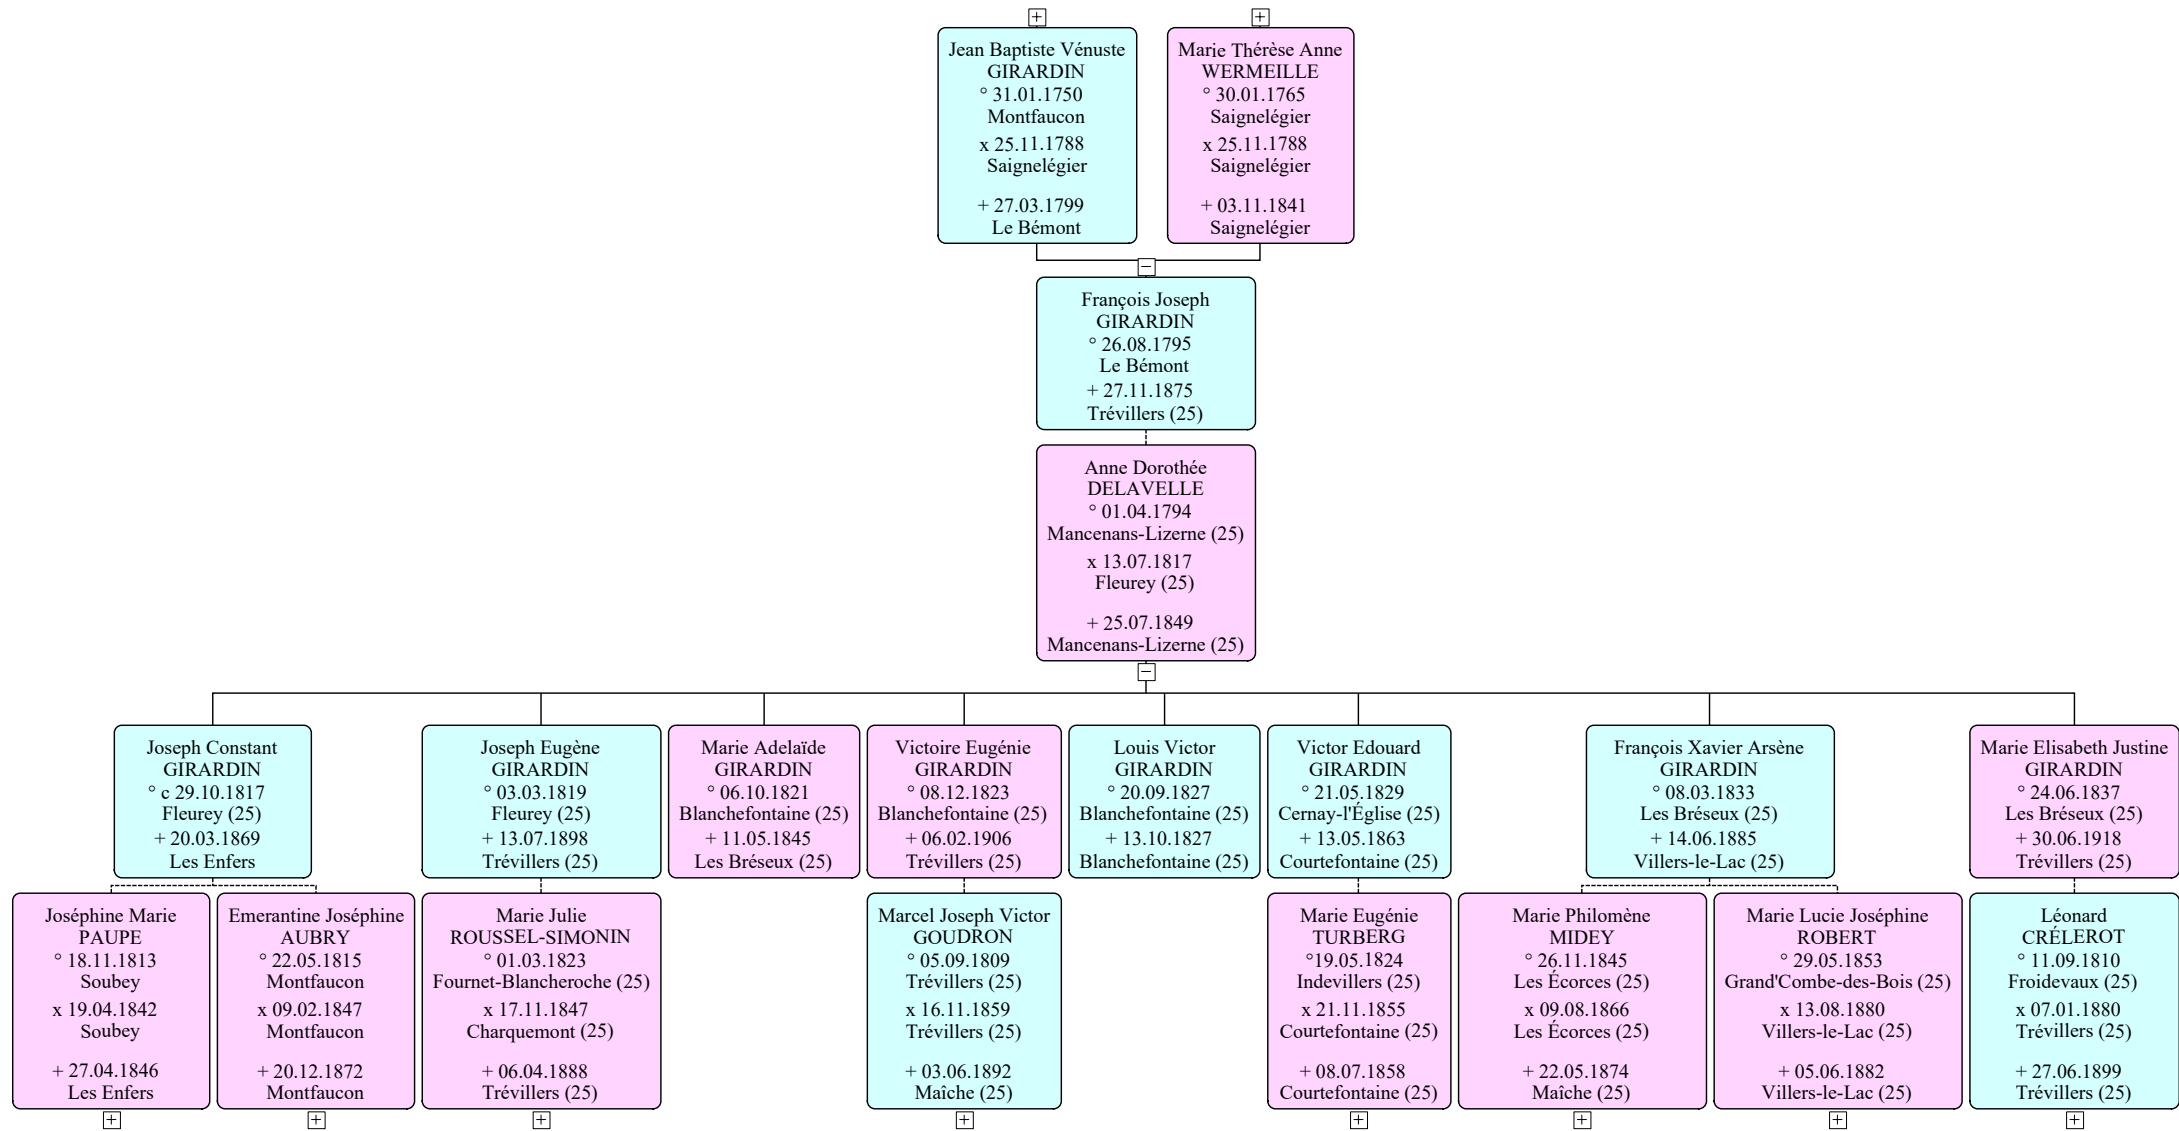

Ascendance et descendance de François Joseph GIRARDIN  
 et Anne Dorothée Delavelle  
 3 filles et 3 garçons dont Joseph "Constant" GIRARDIN

# Ascendance et descendance de Joseph Constant GIRARDIN

1er mariage en 1842 avec Joséphine Marie PAUPE,  
1 fille mais pas de descendance.

2ème mariage en 1847 avec Emerantine Joséphine AUBRY,  
2 filles et 5 garçons, dont Eugène Jules GIRARDIN.

**A**

**B**

**Descendance dossier séparé**

**C**

**D**

**E**

# Descendance Victorine Eugénie GIRARDIN (A) et Etienne Victor QUELOZ

Descendance Victorine Eugénie GIRARDIN (A)  
 et Etienne Victor QUELOZ

Descendance Adèle Emilie GIRARDIN (B)  
 et Joseph Eugène AUBRY  
 2 générations