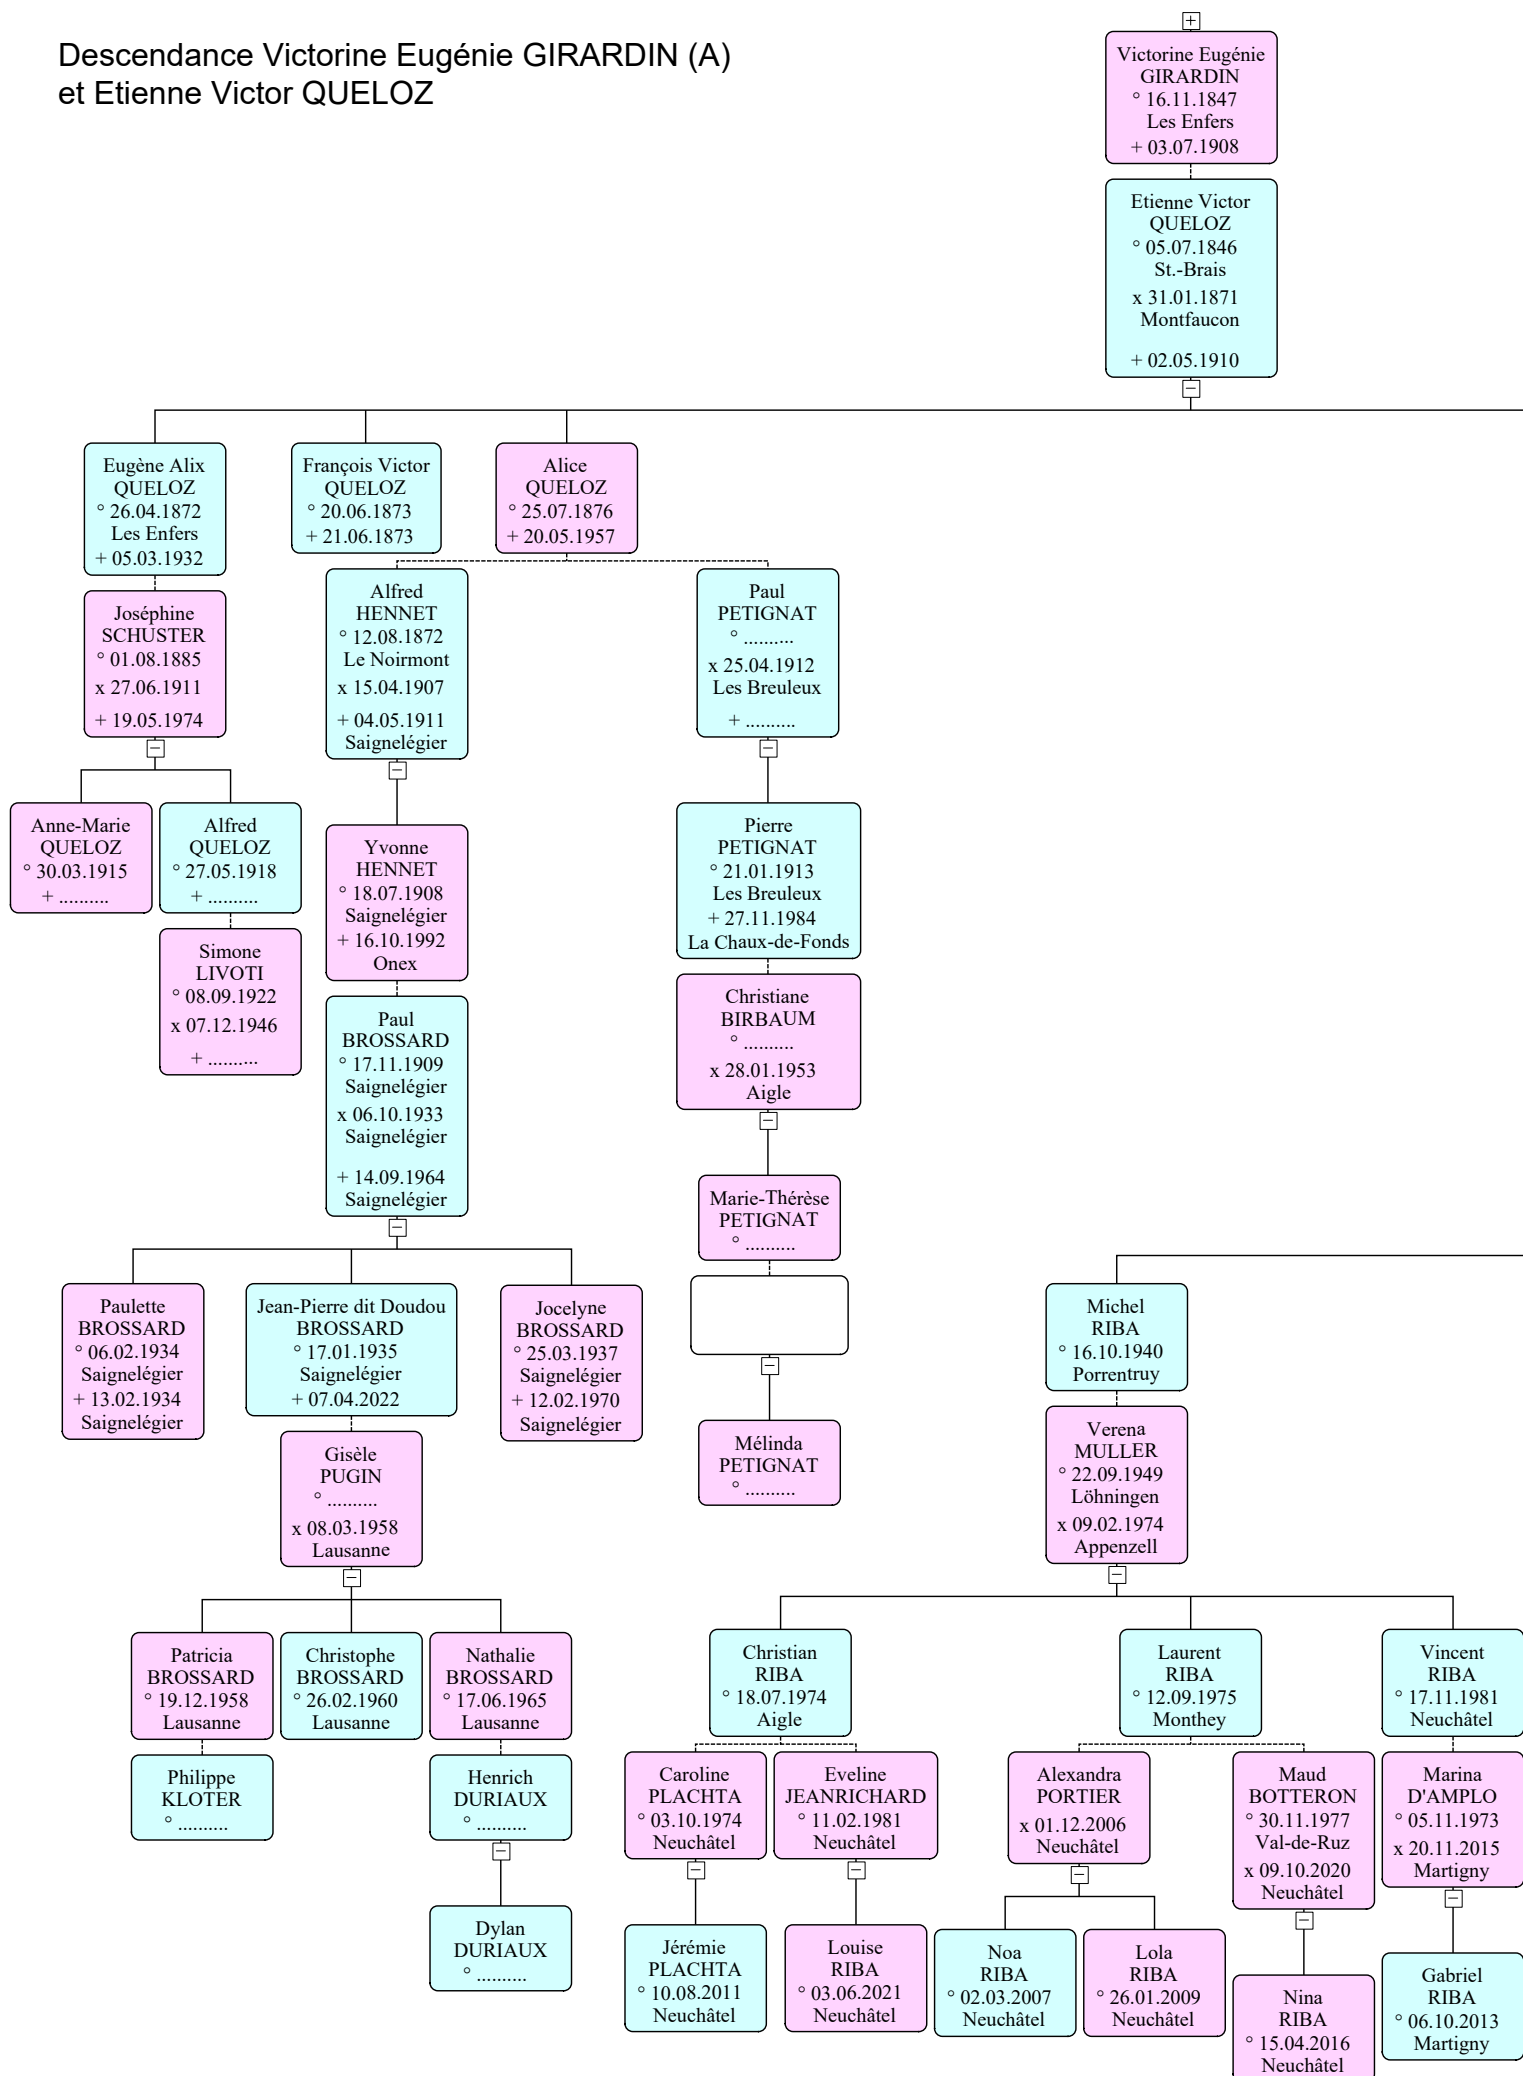

Ascendance et descendance de François Joseph GIRARDIN  
 et Anne Dorothée Delavelle  
 3 filles et 3 garçons dont Joseph "Constant" GIRARDIN

# Ascendance et descendance de Joseph Constant GIRARDIN

1er mariage en 1842 avec Joséphine Marie PAUPE,  
1 fille mais pas de descendance.

2ème mariage en 1847 avec Emerantine Joséphine AUBRY,  
2 filles et 5 garçons, dont Eugène Jules GIRARDIN.

**A**

**B**

**Descendance dossier séparé**

**C**

**D**

**E**

# Descendance Victorine Eugénie GIRARDIN (A) et Etienne Victor QUELOZ

Descendance Victorine Eugénie GIRARDIN (A)  
 et Etienne Victor QUELOZ

Descendance Adèle Emilie GIRARDIN (B)  
 et Joseph Eugène AUBRY  
 2 générations