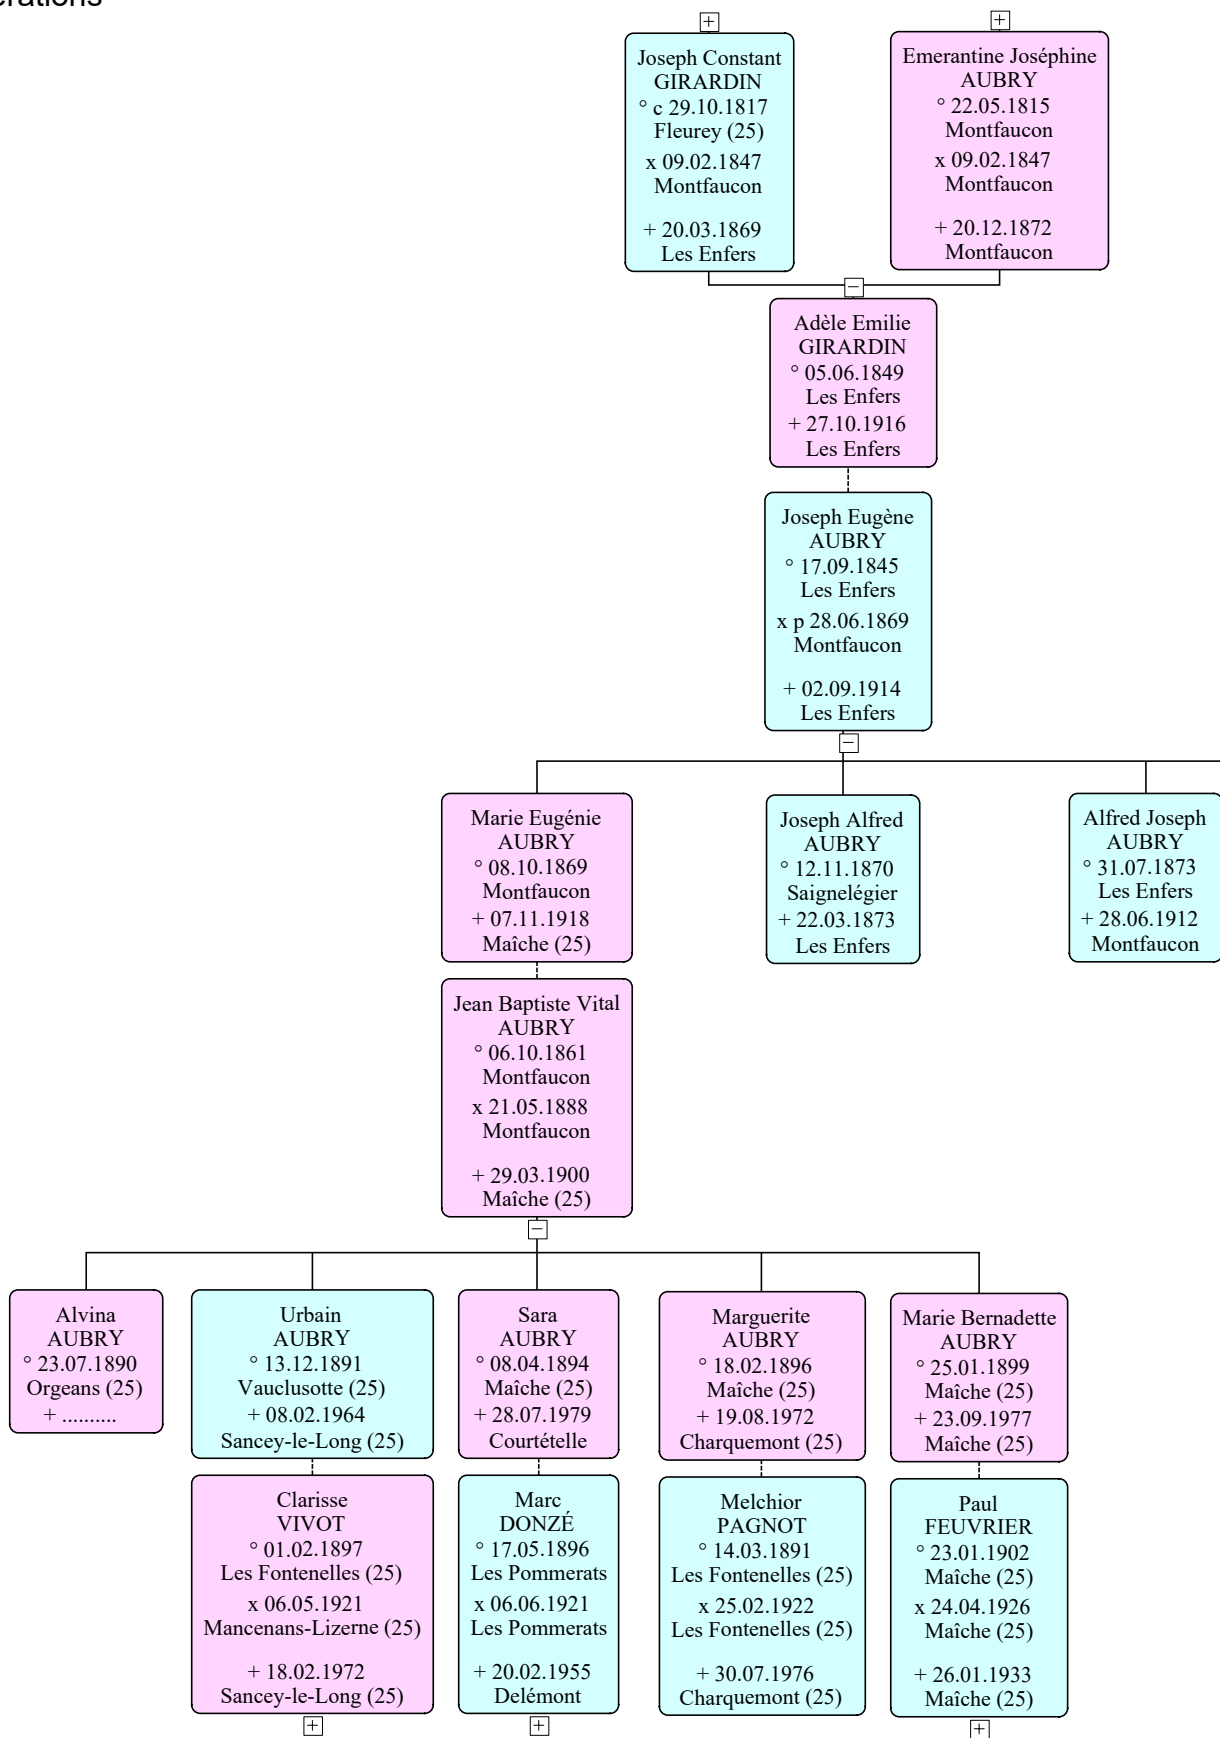

Ascendance et descendance de François Joseph GIRARDIN  
 et Anne Dorothée Delavelle  
 3 filles et 3 garçons dont Joseph "Constant" GIRARDIN

# Ascendance et descendance de Joseph Constant GIRARDIN

1er mariage en 1842 avec Joséphine Marie PAUPE,  
1 fille mais pas de descendance.

2ème mariage en 1847 avec Emerantine Joséphine AUBRY,  
2 filles et 5 garçons, dont Eugène Jules GIRARDIN.

**A**

**B**

**Descendance dossier séparé**

**C**

**D**

**E**

# Descendance Victorine Eugénie GIRARDIN (A) et Etienne Victor QUELOZ

Descendance Victorine Eugénie GIRARDIN (A)  
 et Etienne Victor QUELOZ

Descendance Adèle Emilie GIRARDIN (B)  
 et Joseph Eugène AUBRY  
 2 générations