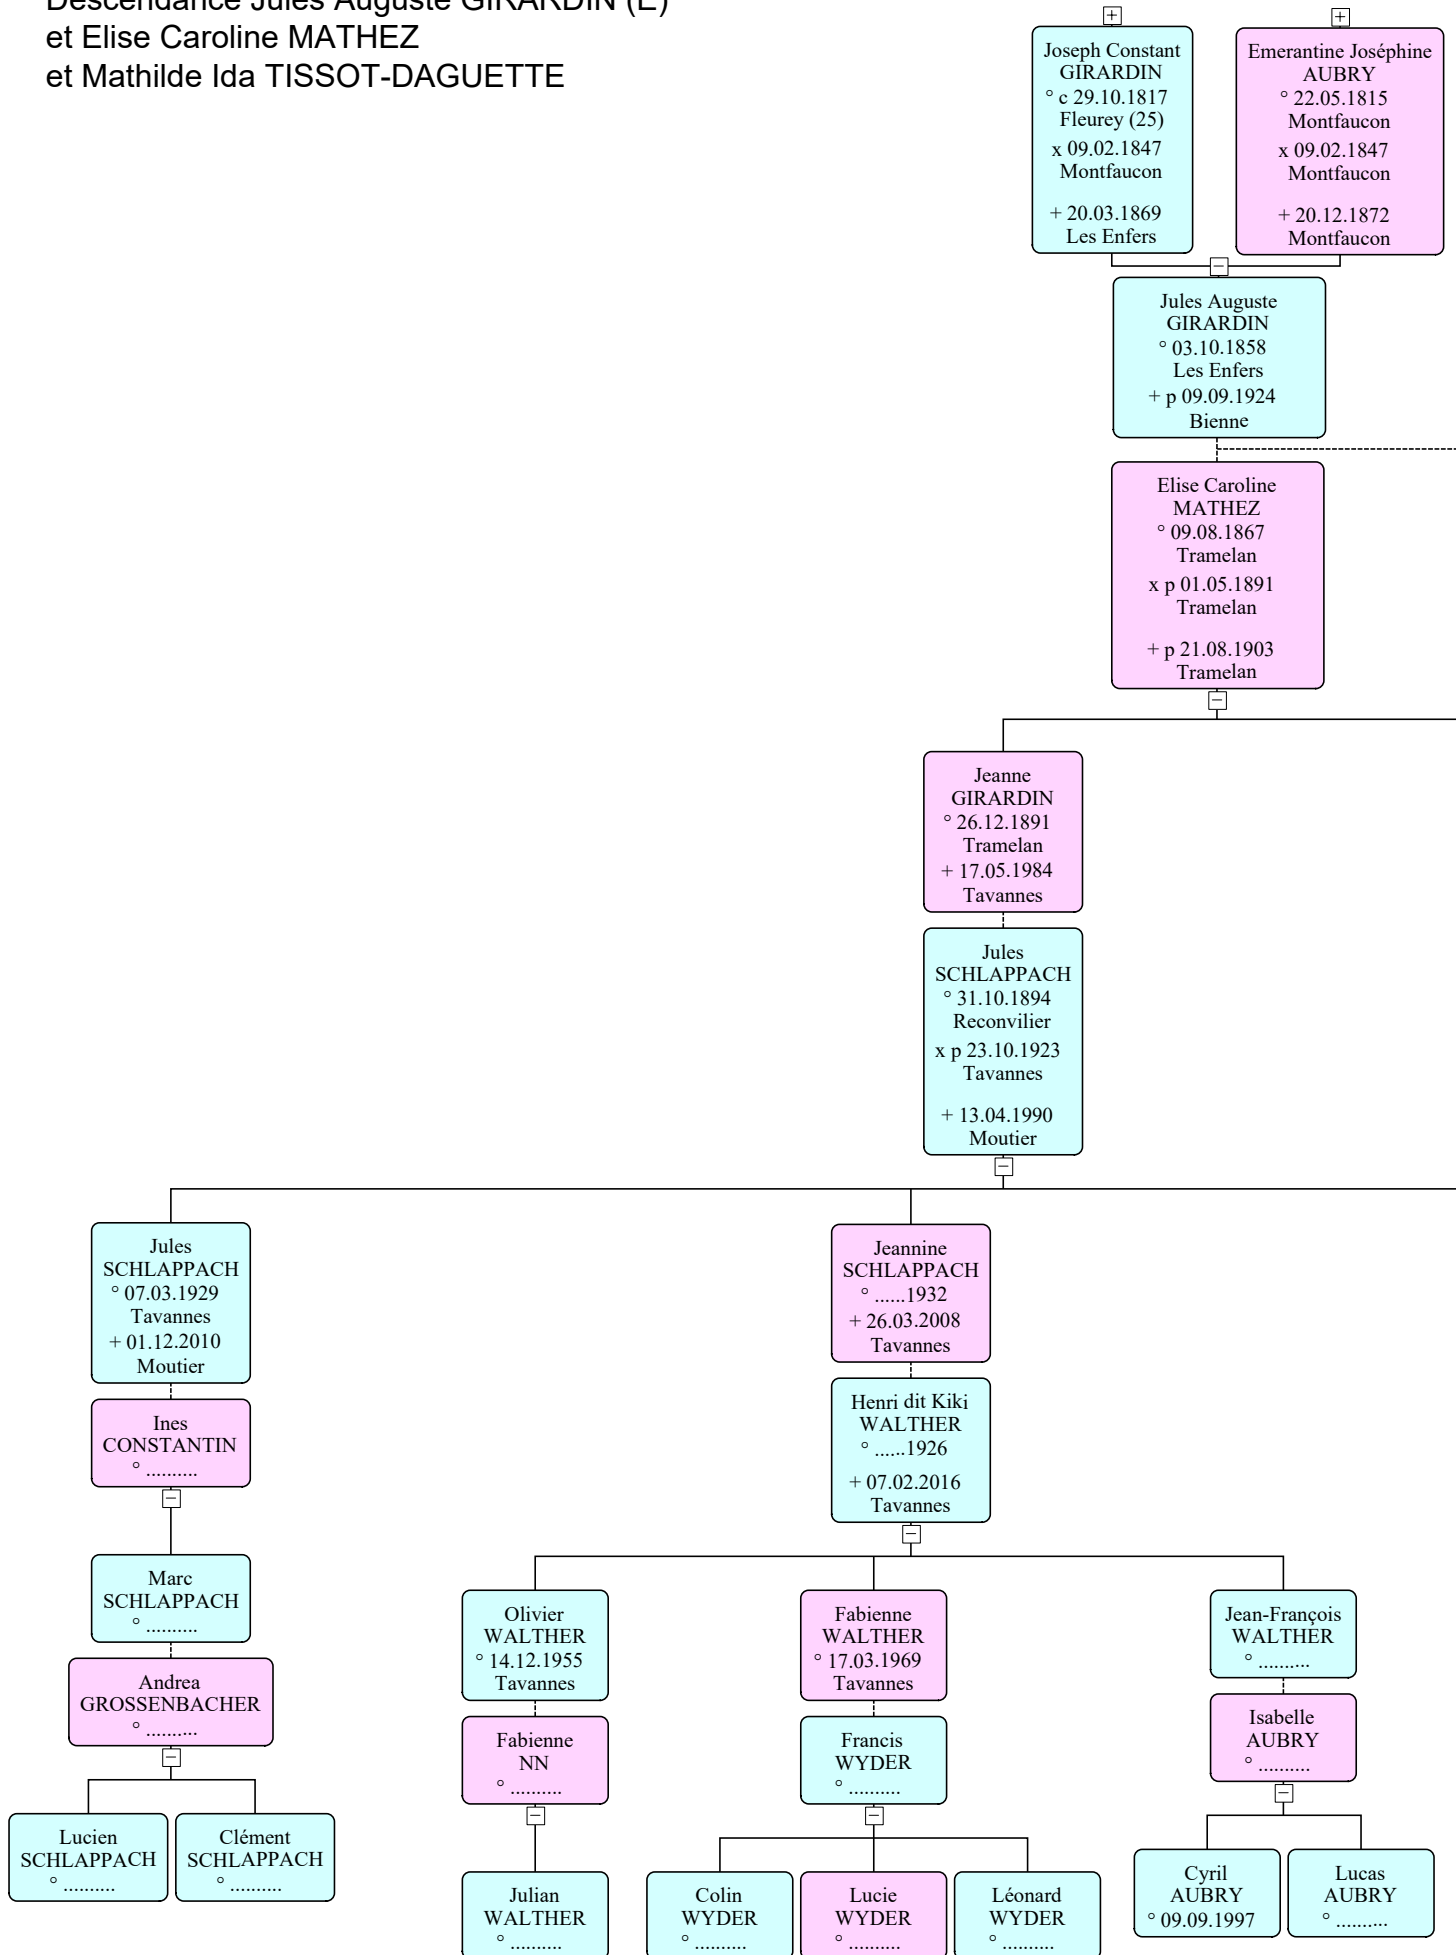

# Ascendance et descendance de Joseph Constant GIRARDIN

1er mariage en 1842 avec Joséphine Marie PAUPE,  
1 fille mais pas de descendance.

2ème mariage en 1847 avec Emerantine Joséphine AUBRY,  
2 filles et 5 garçons, dont Eugène Jules GIRARDIN.

# Descendance Victorine Eugénie GIRARDIN (A) et Etienne Victor QUELOZ

Descendance Victorine Eugénie GIRARDIN (A)  
 et Etienne Victor QUELOZ

Descendance Adèle Emilie GIRARDIN (B)  
 et Joseph Eugène AUBRY  
 2 générations

Descendance Adèle Emilie GIRARDIN (B)  
 et Joseph Eugène AUBRY  
 2 générations

Descendance Joseph Edouard GIRARDIN (C)  
 et Marie Julie JARDIN

Descendance Joseph Edouard GIRARDIN (C)  
et Marie Julie JARDIN

# Descendance Jean Justin GIRARDIN (D) et Victoire AUBRY

Descendance Jules Auguste GIRARDIN (E)  
 et Elise Caroline MATHEZ  
 et Mathilde Ida TISSOT-DAGUETTE

Descendance Jules Auguste GIRARDIN (E)  
 et Elise Caroline MATHEZ  
 et Mathilde Ida TISSOT-DAGUETTE