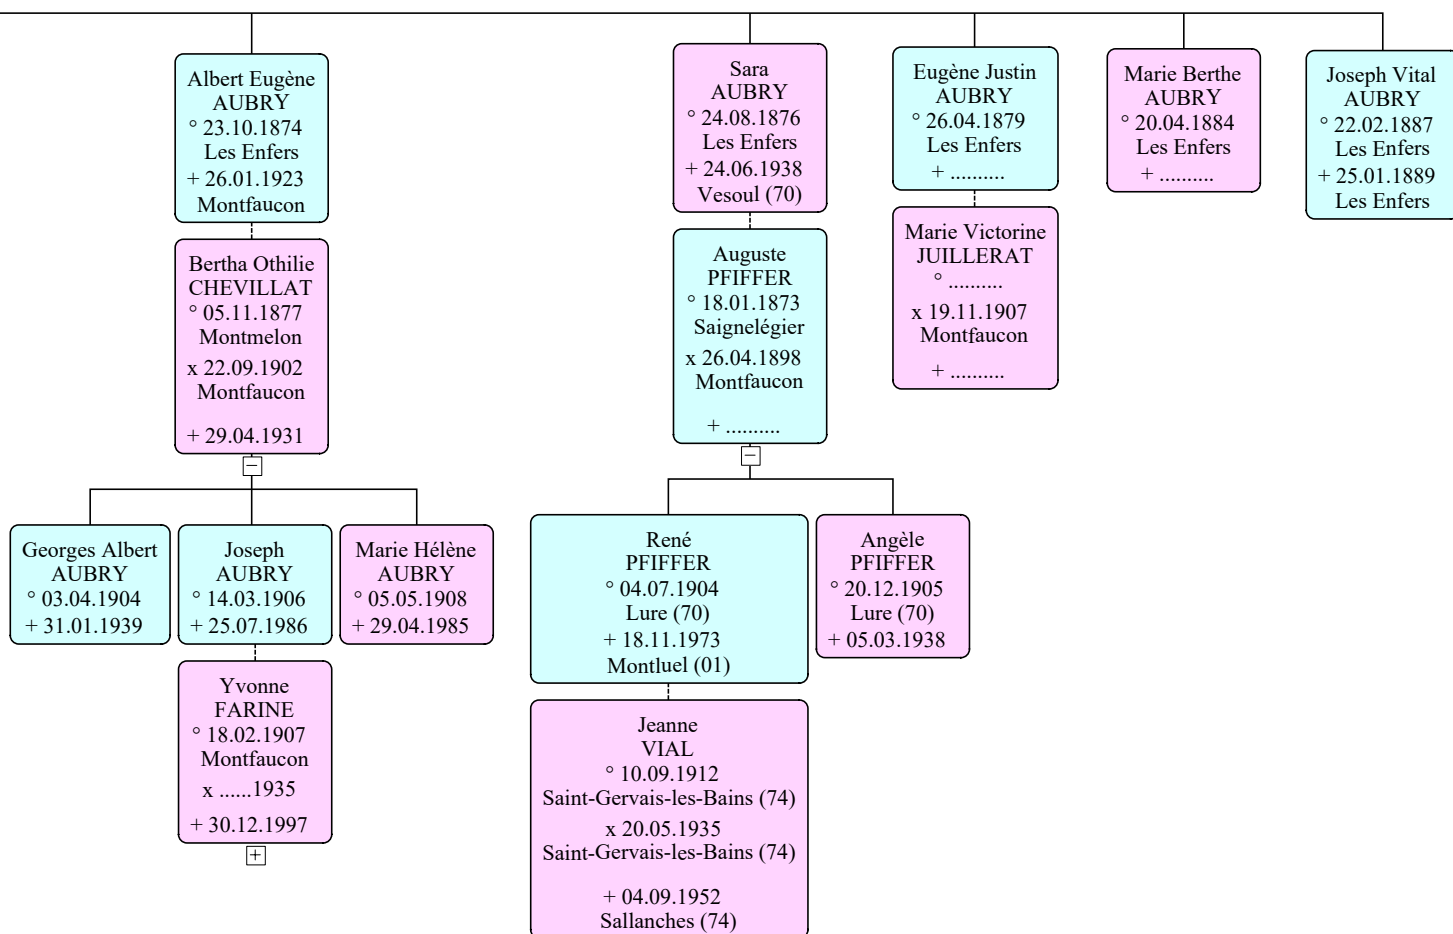

# Ascendance et descendance de Joseph Constant GIRARDIN

1er mariage en 1842 avec Joséphine Marie PAUPE,  
1 fille mais pas de descendance.

2ème mariage en 1847 avec Emerantine Joséphine AUBRY,  
2 filles et 5 garçons, dont Eugène Jules GIRARDIN.

**A**

**B**

**Descendance dossier séparé**

**C**

**D**

**E**

# Descendance Victorine Eugénie GIRARDIN (A) et Etienne Victor QUELOZ

Descendance Victorine Eugénie GIRARDIN (A)  
 et Etienne Victor QUELOZ

Descendance Adèle Emilie GIRARDIN (B)  
 et Joseph Eugène AUBRY  
 2 générations

Descendance Adèle Emilie GIRARDIN (B)  
 et Joseph Eugène AUBRY  
 2 générations

Descendance Joseph Edouard GIRARDIN (C)  
 et Marie Julie JARDIN

Descendance Joseph Edouard GIRARDIN (C)  
et Marie Julie JARDIN